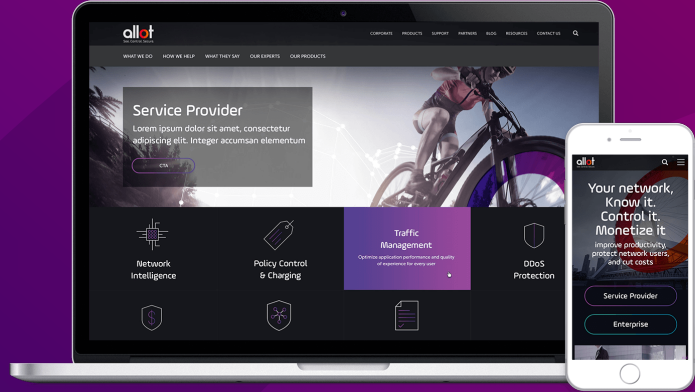

# NOS TARIFS SITE WEB MODERNE

Sentez-vous libre, optez pour la meilleure option qui correspond à votre business

| SERVICE                        | BASIC<br>PERSONAL START-UP                                 |  | ADVANCE<br>PETITE ET MOYENNE ENTREP.                         |   | PREMIUM<br>GRANDE ENTREPRISE ET GIE                          |  |
|--------------------------------|--|--|--|---|--|--|
|                                | \$349, <sup>99</sup> - \$1 499, <sup>99</sup><br>HORS TAXE |  | \$1 649, <sup>99</sup> - \$5 999, <sup>99</sup><br>HORS TAXE |   | \$6 499, <sup>99</sup> - \$9 999, <sup>99</sup><br>HORS TAXE |  |
| • Site web responsive          | ✓  | (1 à 4 pages)                                  | ✓  | (5 à 10 pages)                                      | ✓  | (Selon le TDR, possibilité d'un multisiite ou sous sites)                          |
| • Hébergement premium          | ✓  | (Plan d'hébergement : Starter pour 1 an)       | ✓  | (Plan d'hébergement : Business pour 1 an)           | ✓  | (Plan d'hébergement : Pro Serveur dédié à partir de \$9 999,99 pour 2 ans)         |
| • Nom de domaine               | ✓  | (1 domaine .com/.net/.org pour 1 an)           | ✓  | (2 domaines : .com/.net/.org +.cd)                  | ✓  | (.com, .net, .org, .cd pour 2 ans)   |
| • Adresse e-mail               | ✓  | (2 Adresses e-mail)                            | ✓  | (20 Adresses e-mail)                                | ✓  | (100 Adresses e-mail pour 2 ans)   |
| • Certificat SSL let's encrypt | ✓  | (3 mois renouvelables)                         | ✓  | (Valide 1 an)                                       | ✓  | (illimité)   |
| • Certificat SSL Comodo        | ✗  | (Sur commande)                                 | ✗  | (sur commande)                                      | ✓  | (illimité)   |
| • Référencement SEO, SEA, SMO  | ✗  | (indexation, SEO Basic à partir de \$1 499,99) | ✓  | (Indexation + SEO)                                  | ✓  | (SEO, SEA, SMO)  |
| • Newsletter (MailChimp)       | ✗  | (Sur commande)                                 | ✓  | (Abonnement 3 mois pour 500 contacts)               | ✓  | (Abonnement 6 mois pour 500 contacts)  |
| • Social Media Integration     | ✓  | (Picto de redirection light box sur demande)   | ✓  | (Création pages et comptes pro, Fb, In, IG)         | ✓  | (Création comptes sociaux + Community Management à partir de \$9 999,99 pr 2 mois) |
| • Profil Google my business    | ✓  | (Basic)  | ✓  | (Configuration + offre de service)                  | ✓  | (Full Configuration)   |
| • Integration Google Analytics | ✓  | (à partir de \$ 1 499,99)                      | ✓  | (Rapport par mail, intégration dans le back-office) | ✓  | (Full configuration)   |
| • Apps mobile                  | ✗  | (Sur commande)                                 | ✗  | (Android sur demande)                               | ✓  | (Android+iOS à partir de \$9 999,99)   |
|                                | 100% À LA COMMANDE   |  | 75% À LA COMMANDE  |   | 75% À LA COMMANDE  |  |